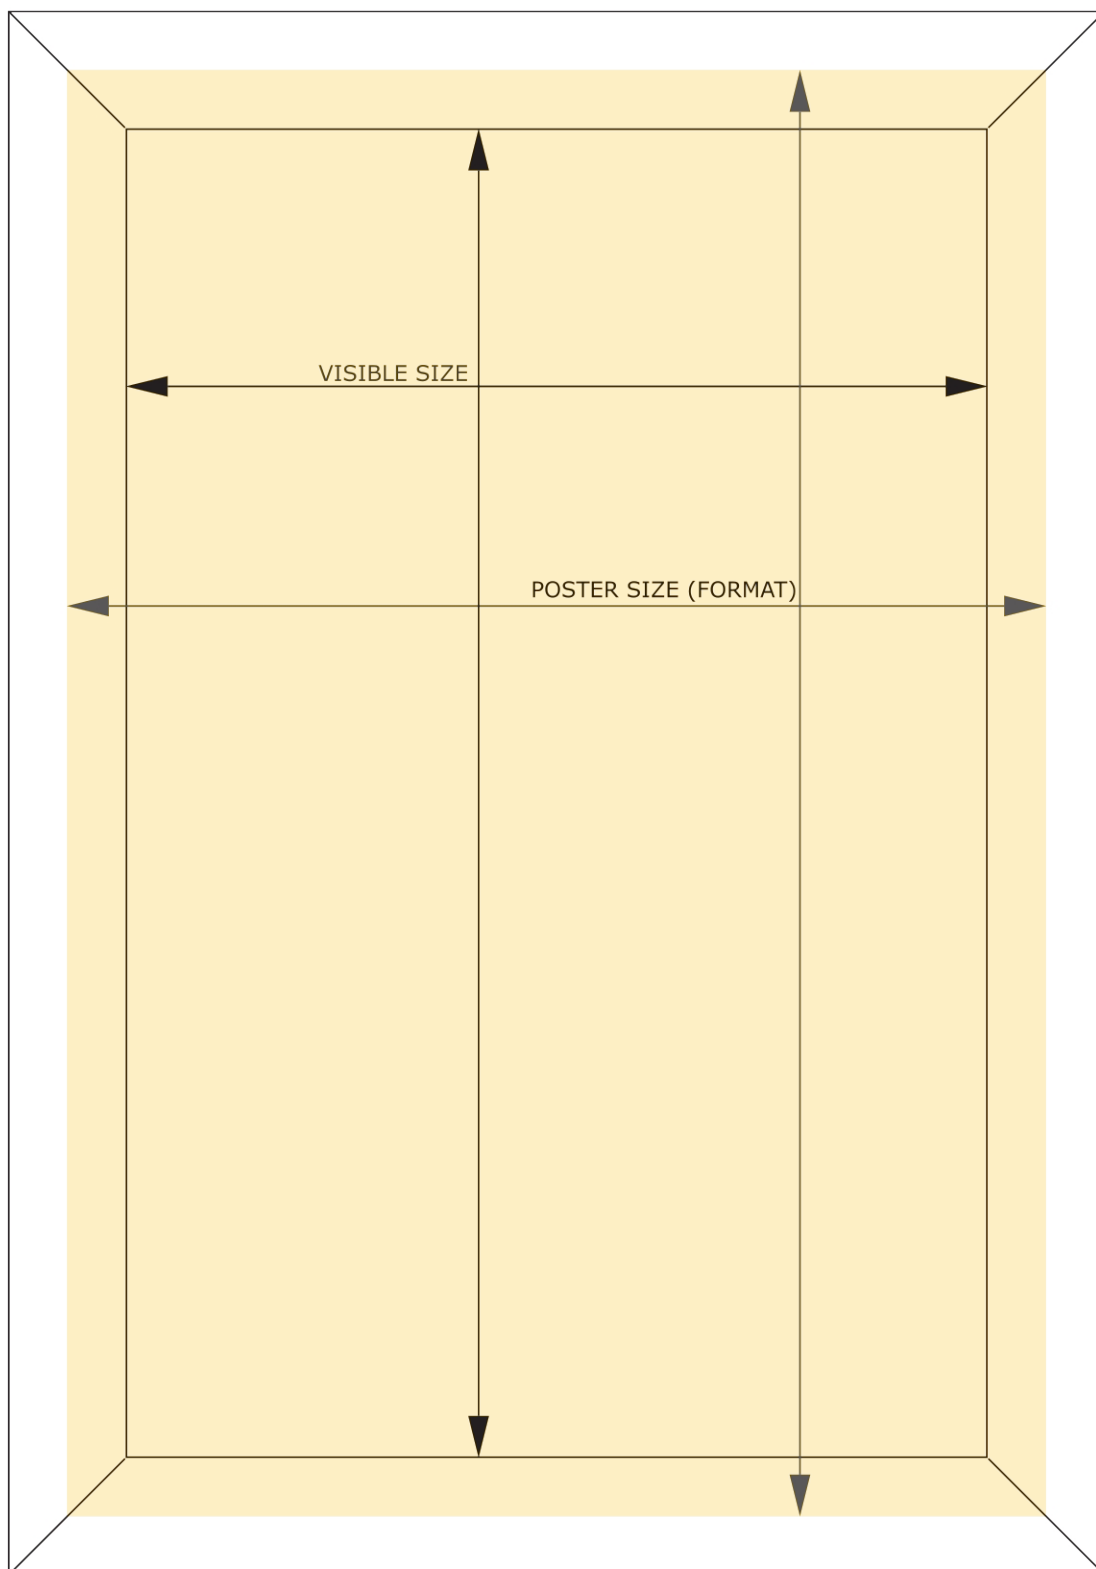

Klaprám A4, ostrý roh, 25 mm, barva RAL 3020 Červené

KRA4G25C3020