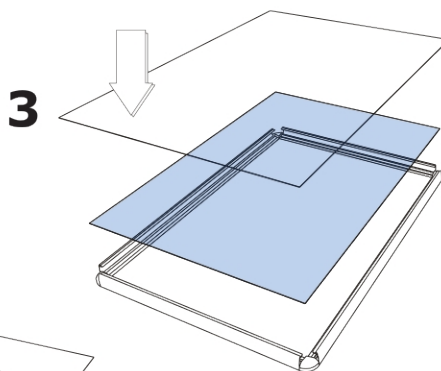

Klaprám A4, ostrý roh, 25 mm, barva RAL 3020 Červené

KRA4G25C3020