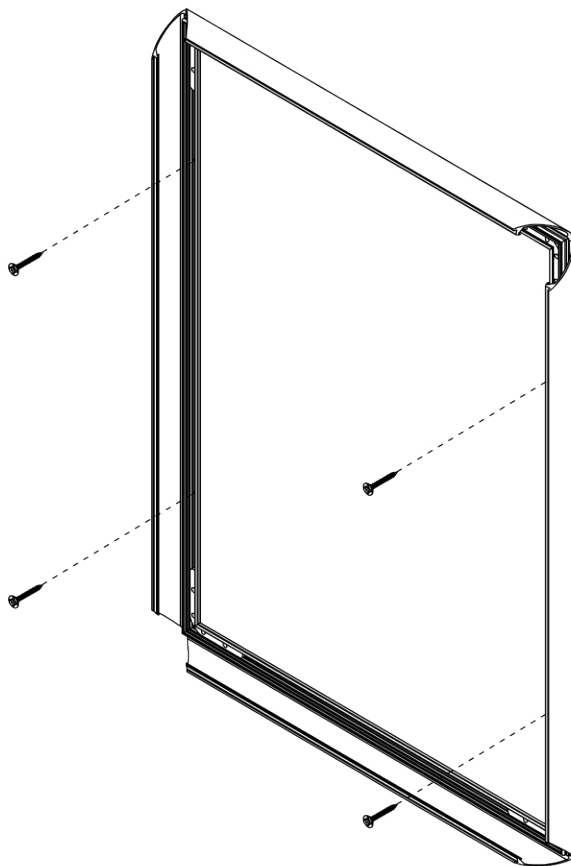

Klaprám A4, ostrý roh, 25 mm, barva RAL 3020 Červené

KRA4G25C3020