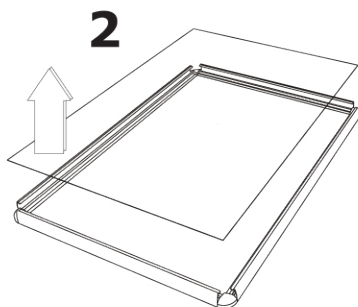

Klaprám A4, ostrý roh, 25 mm, barva RAL 3020 Červené

KRA4G25C3020