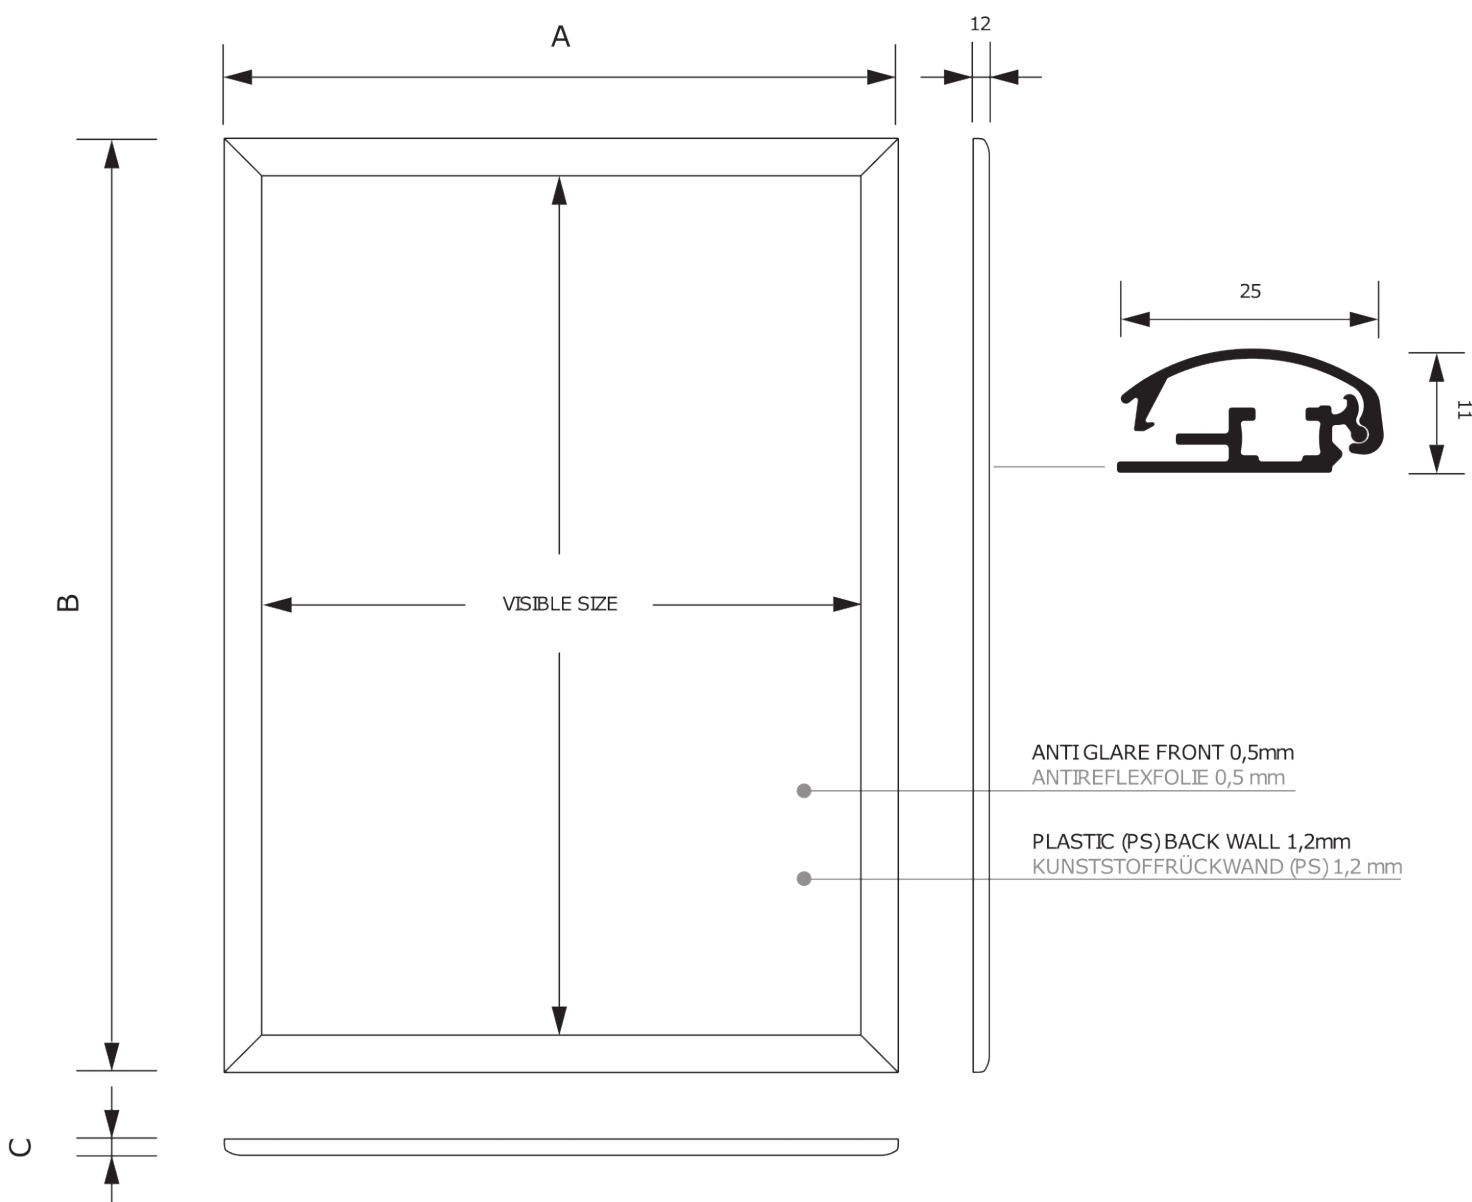

Klaprám A4, ostrý roh, 25 mm, barva RAL 3020 Červené

KRA4G25C3020

- Klaprám A4 červený profil
- Klaprám s 25 mm standardním profilem a ostrými rohy
- Antireflexní UV-stabilní krycí fólie

Klaprám A4, ostrý roh, 25 mm, barva RAL 3020 Červené

KRA4G25C3020

Klaprám A4, ostrý roh, 25 mm, barva RAL 3020 Červené

KRA4G25C3020

SKU	Rozměry (mm) (A x B x C)	Orientace	Viditelný rozměr (mm)	Formát (mm)	Příkon (W)
KRA4G25C3020	241 x 328 x 11	Na výšku	-	A4 (210 x 297 mm)	-

Osvětlení	Osvětlení barva (K)	Svítivost (cd)	Světelná intenzita (lx)	Čistá hmotnost (kg)	Celková hmotnost (kg)
Ne	-	-	-	-	0,59

Balící jednotka šířka (mm)	Balící jednotka výška (mm)	Balící jednotka délka (mm)	Paleta počet ks	Váha palety (kg)	Typ palety
250	20	337	800	496	EUR

Certifikace výrobku	EAN
Ne	8595578351507

Klaprám A4, ostrý roh, 25 mm, barva RAL 3020 Červené

KRA4G25C3020

Klaprám A4, ostrý roh, 25 mm, barva RAL 3020 Červené

KRA4G25C3020

Klaprám A4, ostrý roh, 25 mm, barva RAL 3020 Červené